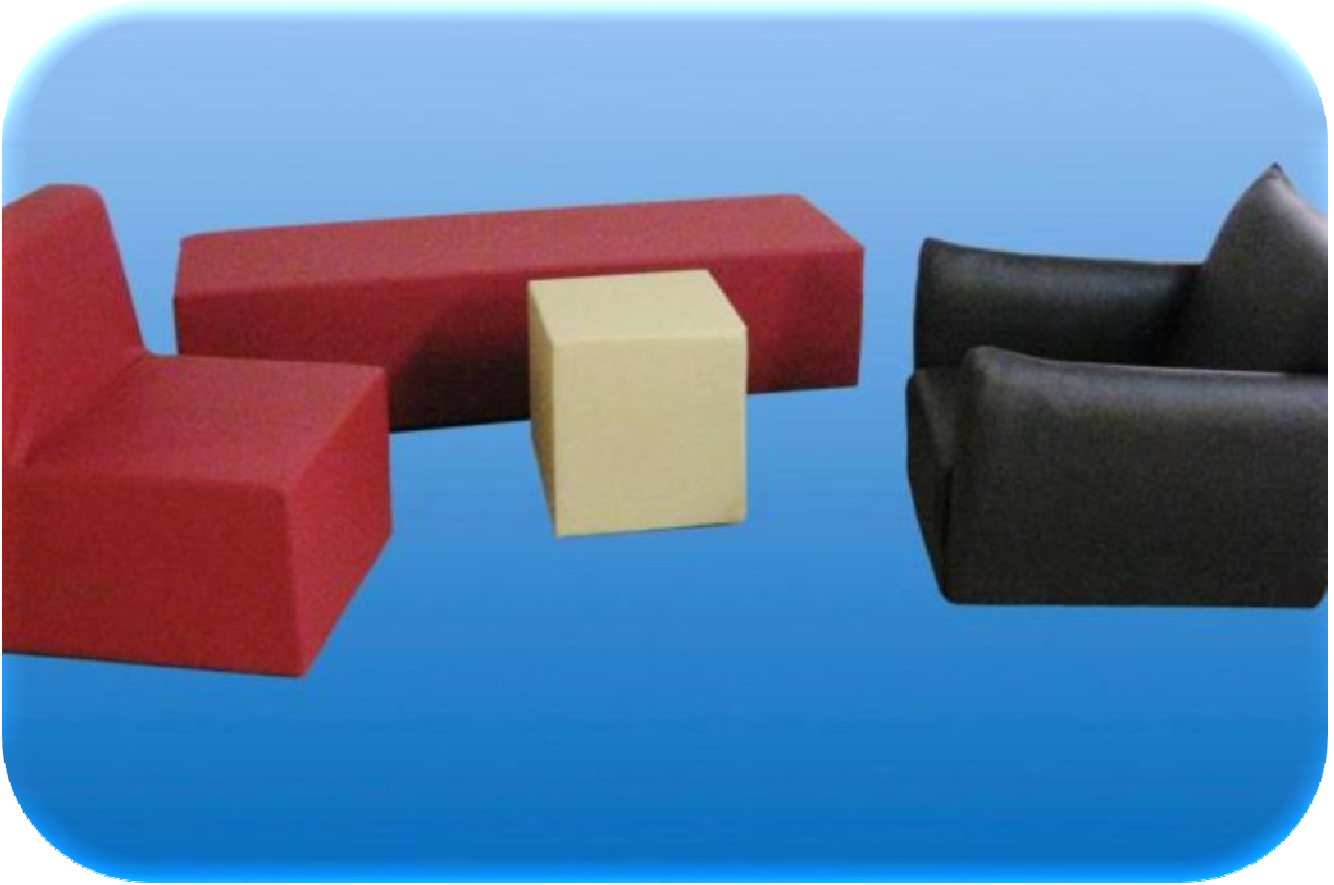

Disco – Möbel

Modulmöbel für den Loungebereich

**Hochwertiger Objektschaum
(Raumgewicht 40, Stauchhärte 4,5)**

Strapazierfähiger Kunstlederbezug

Robuste Kunststoffgleiter als Füße

Menge	Artikel	Größe(LxTxH) in cm	Farbe	Foto/Skizze
-------	---------	--------------------	-------	-------------

2	Designobjekt links	210 x 70	Braun	
3	Sessel Cico		Braun	
4	Polsterbank Wandmatte	165 x 60 x 40 165 x 11,5/3,5 x 100	Braun	
5	Kissen	60 x 60	Braun	

1	Designobjekt links	210 x 70	Rot	
1	Designobjekt rechts	210 x 70	Rot	
2	Polsterbank	165 x 50 x 40	Rot	
8	Polstersessel	58 x 73 x 40+37	Rot	

Menge	Artikel	Größe(LxTxH) in cm	Farbe	Foto/Skizze
21	Polsterhocker	40 x 45 x 40	Beige	
2	Sessel Cico		Beige	
1	Polsterbank Wandmatte	200 x 80 x 40 200 x 15/5,5 x 110	Beige	
1	Sitzgruppe L-Förmig: 1 x Polsterbank links 1 x Polsterbank rechts 1 x Wandmatte links 1 x Wandmatte rechts	230 x 80 x 40 190 x 80 x 40 308,2 x 15,3/5,8 x 110 188,2 x 15,3/5,8 x 110	Beige	
1	Sitzgruppe U-Förmig: 2 x Polsterbank außen 2 x Polsterbank innen 2 x Wandmatte außen 2 x Wandmatte innen	230 x 80 x 40 140 x 80 x 40 228,5 x 15/5,5 x 110 218,5 x 15/5,5 x 110	Beige	
2	Rollenpolster	60 x 23	Beige	
4	Kissen	60 x 30	Beige	